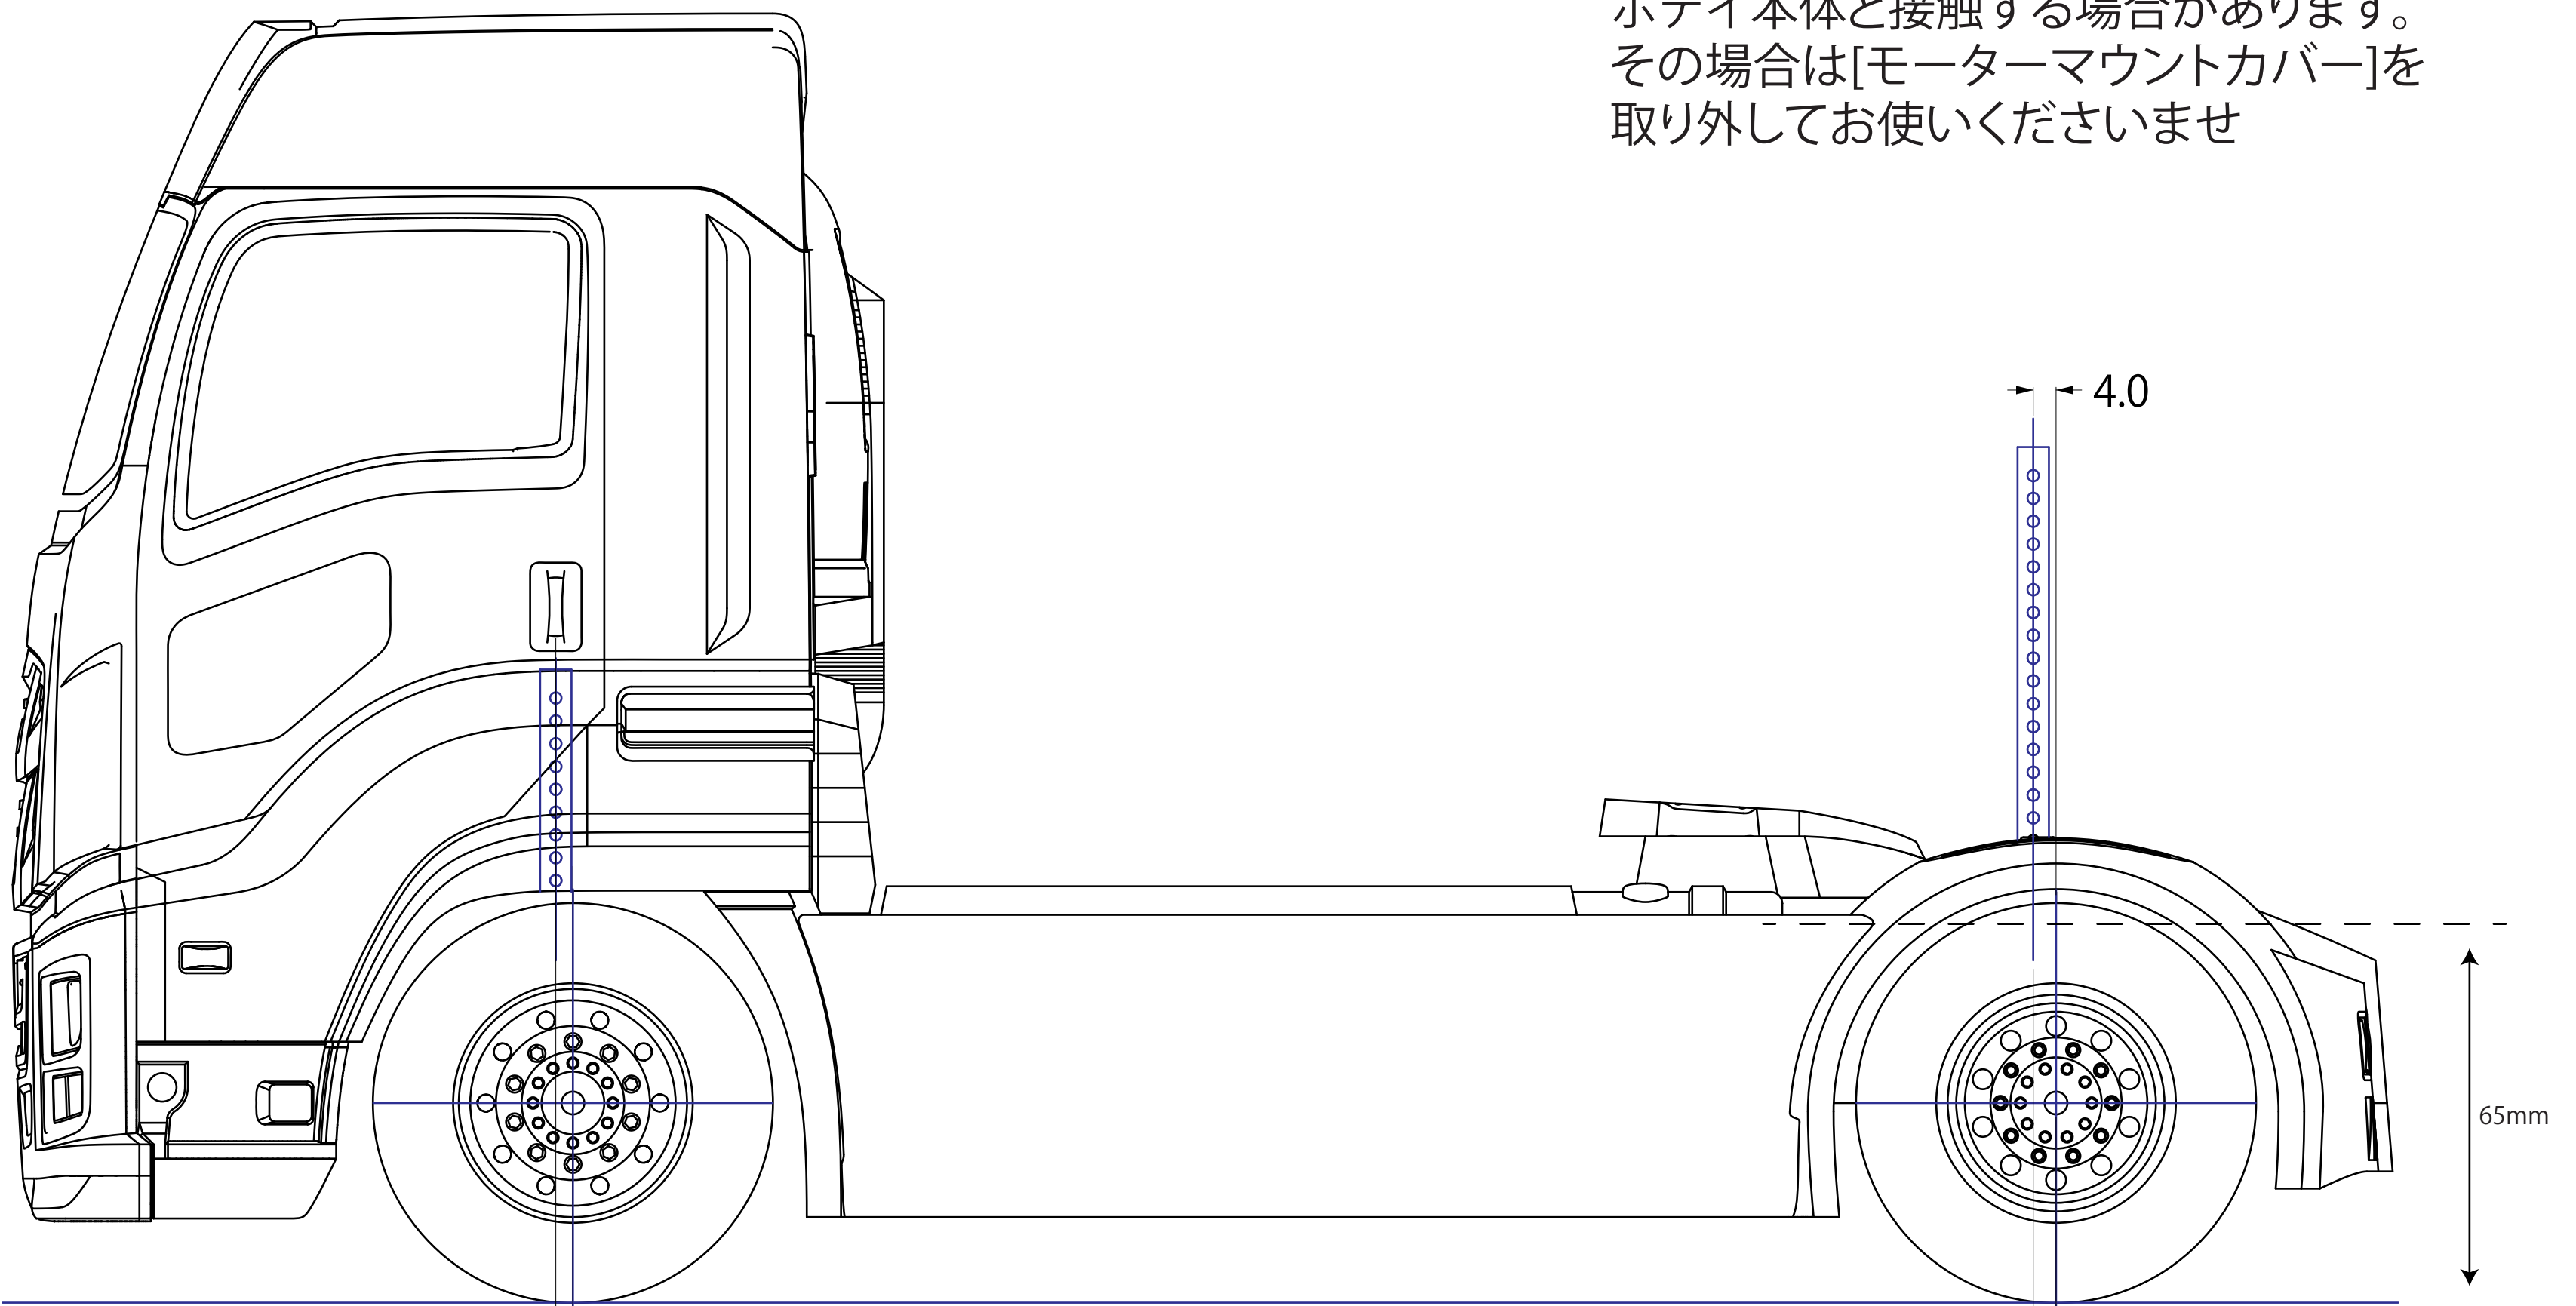

適合シャシー : TT01シリーズ TT02シリーズ

※TT02シリーズでは[モーターカバー]が
ボディ本体と接触する場合があります。
その場合は[モーターマウントカバー]を
取り外してお使いくださいませ

HOLE 98W X 9D
カットして下さい