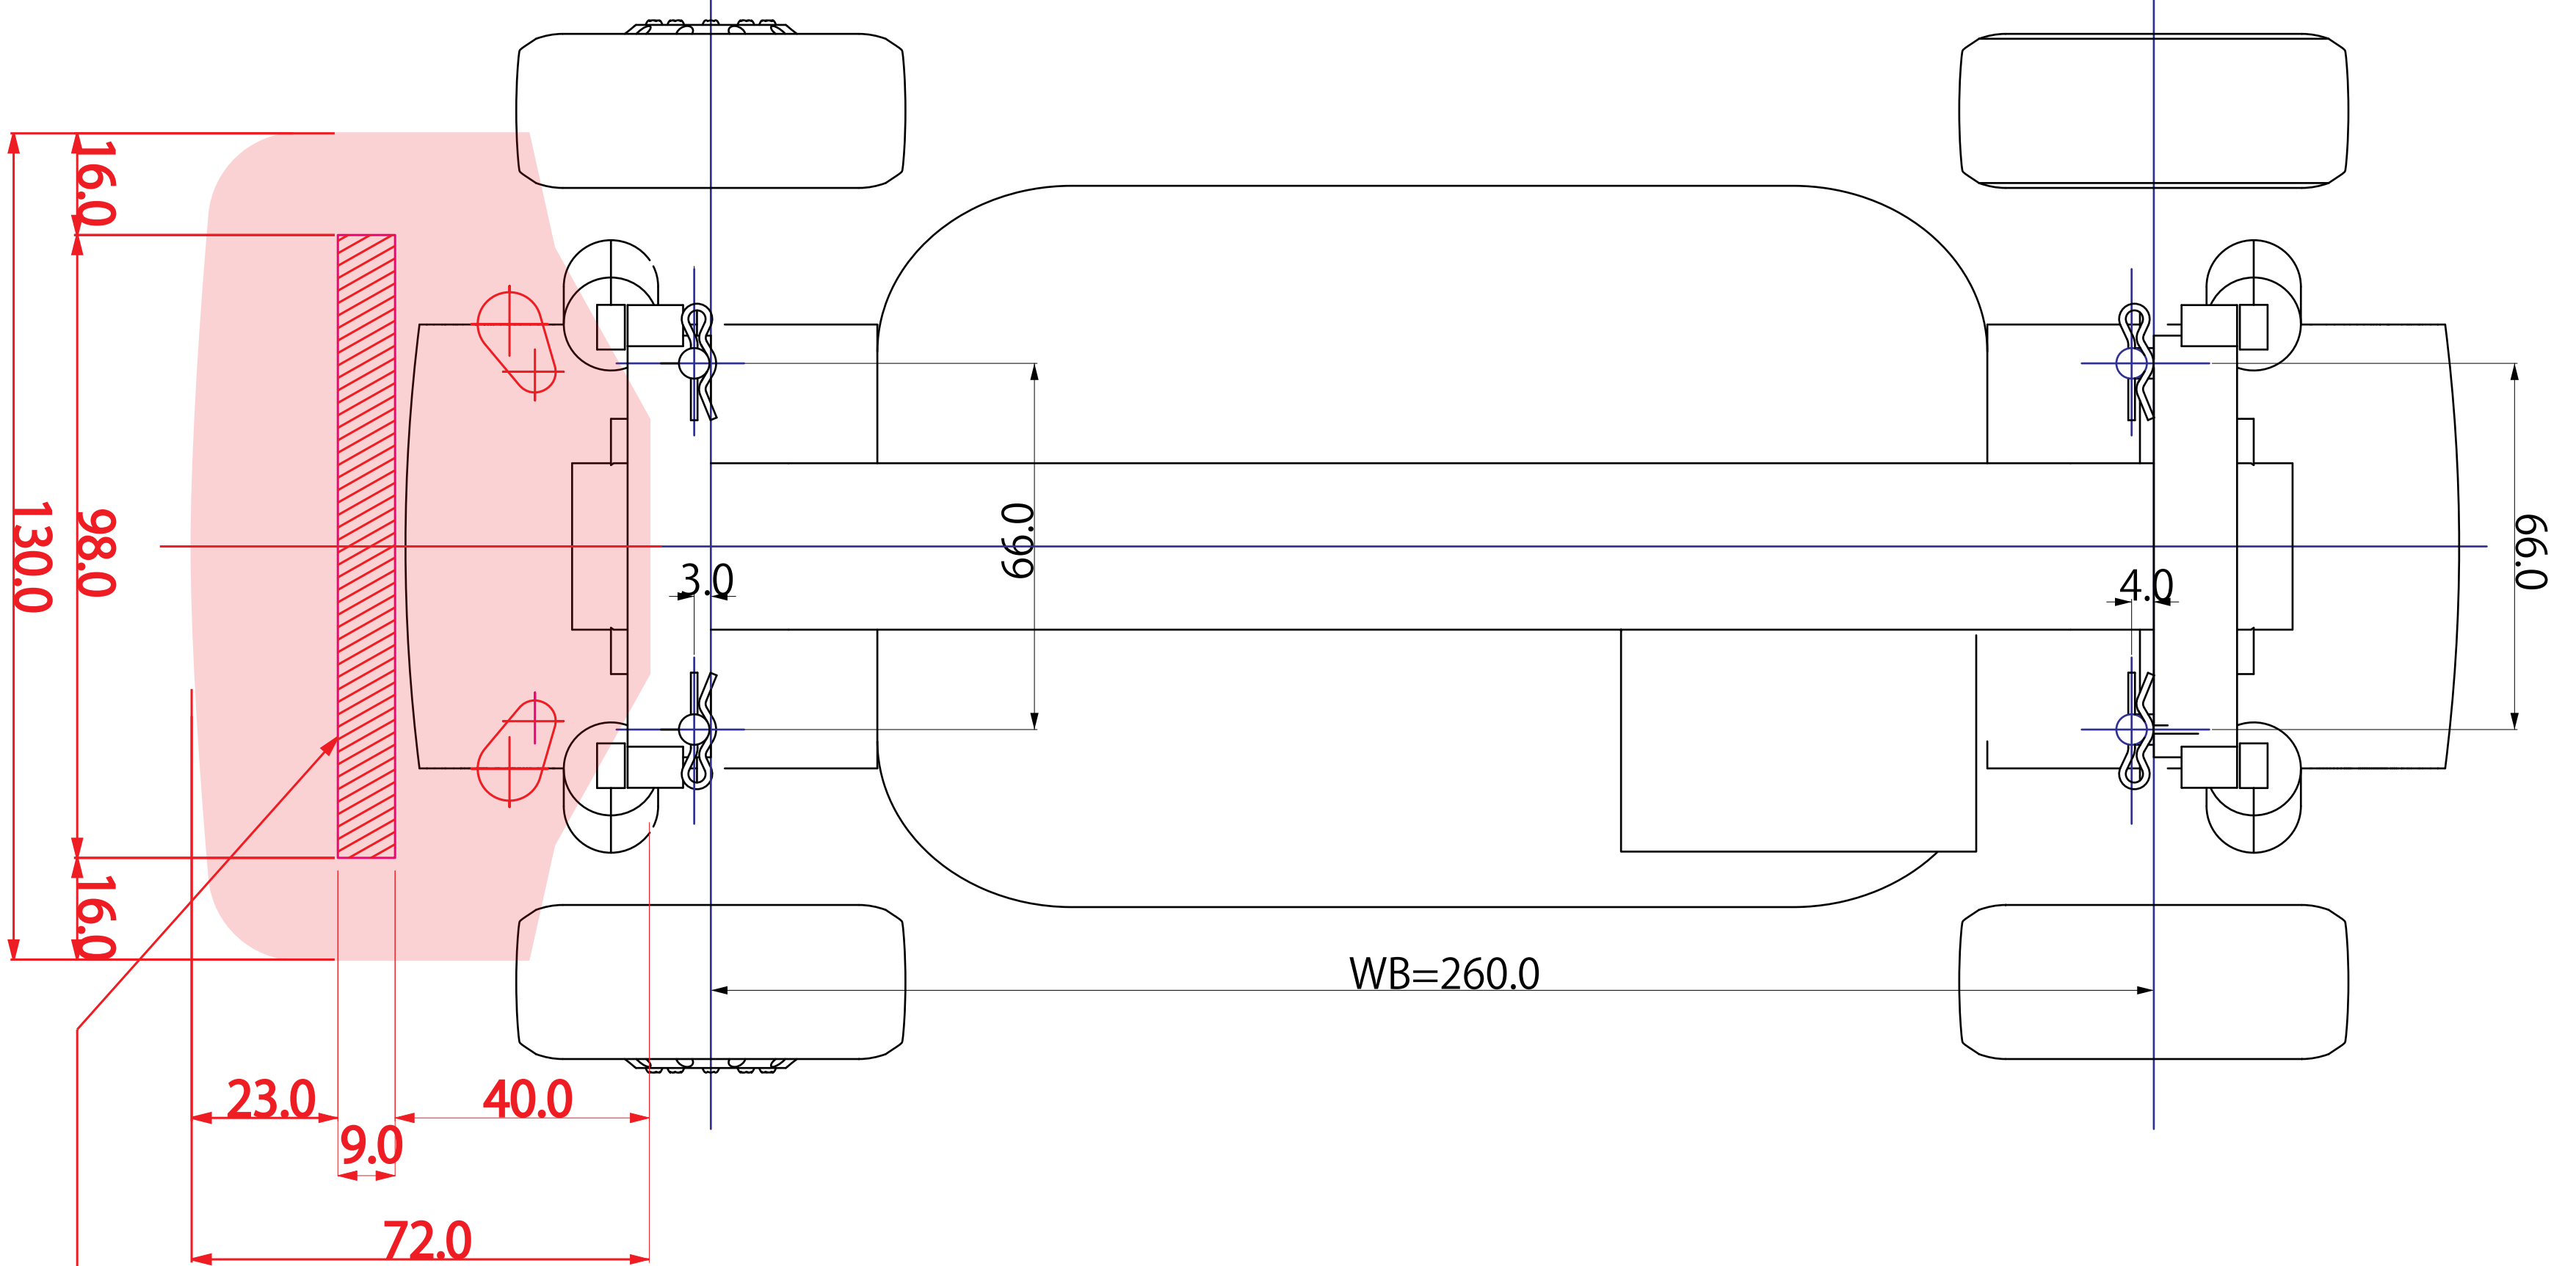

適合シャシー : TT01シリーズ TT02シリーズ

※TT02シリーズでは[モーターカバー]が
ボディ本体と接触する場合があります。
その場合は[モーターマウントカバー]を
取り外してお使いくださいませ

HOLE 98W X 9D
カットして下さい