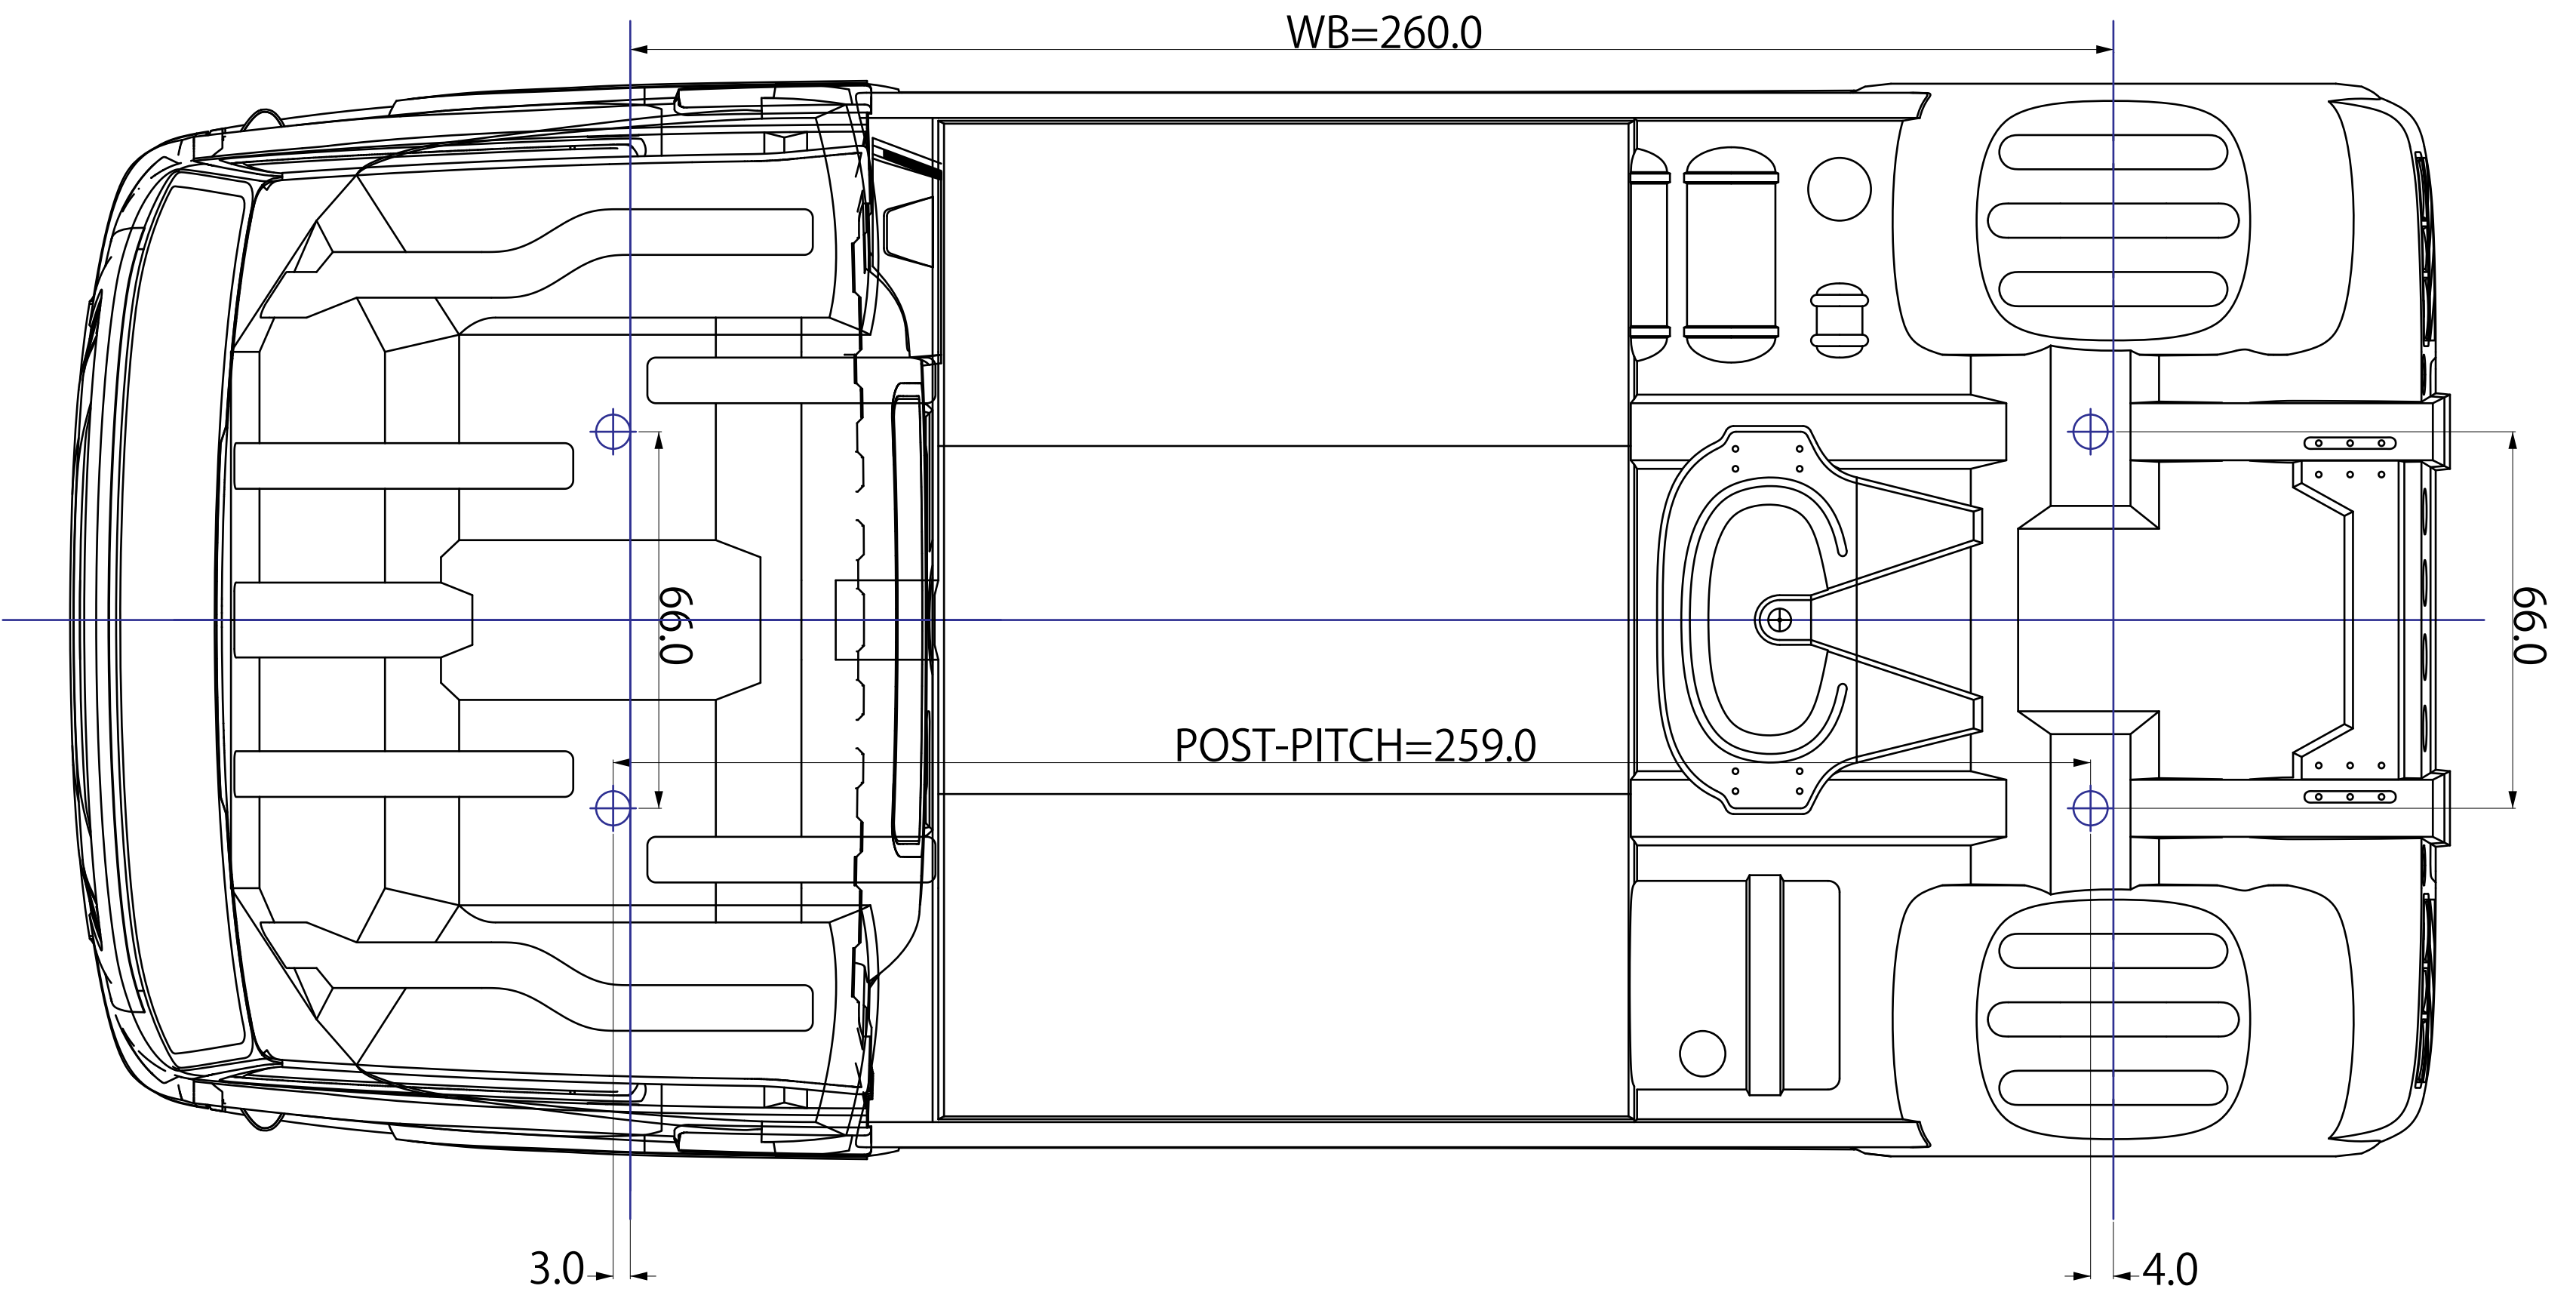

適合シャシー : TT01シリーズ TT02シリーズ

※TT02シリーズでは[モーターカバー]が
ボディ本体と接触する場合があります。
その場合は[モーターマウントカバー]を
取り外してお使いくださいませ

HOLE 98W X 9D
カットして下さい