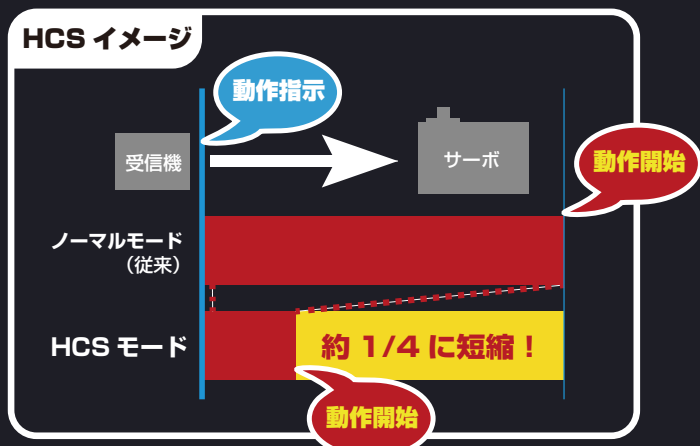

HCS とは？

Highspeed Communication System

HCS は KOPROPO 独自の高速通信システムです。受信機からの信号をサーボが受け取り、動き出すまでの時間を従来の 1/4 まで劇的に短縮することに成功しました。

HCS により、サーボは約 1/1000 秒早く動き出します。1 回の信号の差は小さくとも、1 秒間に約 300 回送られる操縦信号においては、この差が積算されて、優れたレスポンスと大幅にリニアでスムーズな操縦特性が実現されています。

HCS の効果を最大限引き出すには、この微小な差をロスなく伝える必要があります。このため、KOPROPO は高品位な通信特性を追求した Dual Rx を新規開発しました。2つの独立した受信ユニットが相互に補完し、電波の取りこぼしによるエラー信号を低減します。

Dual Rx は、HCS 対応受信機の KR-415FHD に搭載しており、操縦電波を余すところなくサーボに伝え、正確無比な KOPROPO のサーボが微細な信号を忠実に再現します。

*HCS 対応サーボは、RSx3/BSx3 シリーズです。

さらに、互換性を確保してより多くのドライバーにお届けできるように、HCS は、対応する受信機とサーボで完結するように設計されていますので、従来の FHSS 送信機をお使いのユーザー様にもその恩恵を手軽にご実感いただけます。

しかし、その真価は、やはり EX-RR との組み合わせでこそ発揮されます。ステアリング、スロットル、ソフトウェアに至るまで、全て一から見直し HCS に最適なチューニングを施した、至福の操作感をぜひお試しください。

HCS / ノーマルモード切替方法

受信機：KR-415FHD

HCS / ノーマルの設定はチャンネルごとに来ますので、ステアリングは HCS 対応サーボを使い、スロットルは電動カーであれば、HCS 非対応の ESC をノーマルモードで使用することが出来ます。

Rx モードセレクター：接続状態

HCS / ノーマルモードの切り替えは、Rx モードセレクターを使って手動で行います。方法は非常に簡単です。

受信機に電源が入っていない状態でモードセレクターを切り替えたい端子に接続し、受信機のセットアップボタンを押しながら電源を入れるだけです。モードセレクターは、端子のモード確認も可能ですので、切り替え後は必ず確認してからご利用ください。

*詳細は説明書をご確認ください。

サーボ：RSx3/BSx3 シリーズ (HCS 対応サーボ)

HCS 対応サーボでは、接続した受信機の端子のモードによって自動で切り替わりますので、特に作業は必要ありません。なお、従来のサーボ (RSx2/BSx2) など HCS 非対応の機器を、HCS モードに設定された受信機の端子に接続した場合、異常動作により破損しますので、十分にご注意ください。

ご使用前に各端子のモードを確認して、使用する機器に合わせたモードでご利用ください。

HCS 対応機器

KR-415FHD ショートアンテナ
BSx3 one10 Grasper
Rx モードセレクター
サーボモデルセレクター

KR-415FHD ショートアンテナ
RSx3 12
Rx モードセレクター
サーボモデルセレクター