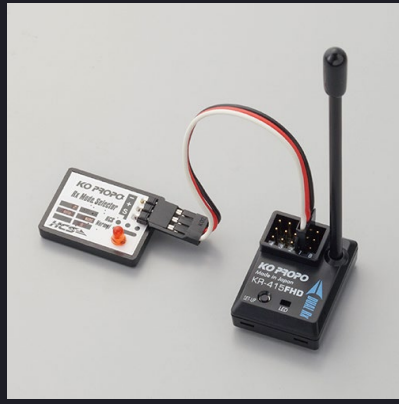

HCS の効果を最大限引き出すには、この微小な差をロスなく伝える必要があります。このため、KOPROPO は高品位な通信特性を追求した Dual Rx を新規開発しました。2つの独立した受信ユニットが相互に補完し、電波の取りこぼしによるエラー信号を低減します。

Dual Rx は、HCS 対応受信機の KR-415FHD に搭載しており、操縦電波を余すところなくサーボに伝え、正確無比な KOPROPO のサーボが微細な信号を忠実に再現します。

*HCS 対応サーボは、RSx3/BSx3 シリーズです。

さらに、互換性を確保してより多くのドライバーにお届けできるように、HCS は、対応する受信機とサーボで完結するように設計されていますので、従来の FHSS 送信機をお使いのユーザー様にもその恩恵を手軽にご実感いただけます。

しかし、その真価は、やはり EX-RR との組み合わせでこそ発揮されます。ステアリング、スロットル、ソフトウェアに至るまで、全て一から見直し HCS に最適なチューニングを施した、至福の操作感をぜひお試しください。

HCS / ノーマルモード切替方法

受信機：KR-415FHD

HCS / ノーマルの設定はチャンネルごとに出ますので、ステアリングは HCS 対応サーボを使い、スロットルは電動カーであれば、HCS 非対応の ESC をノーマルモードで使用することが出来ます。

Rx モードセレクター：接続状態

HCS / ノーマルモードの切り替えは、Rx モードセレクターを使って手動で行います。方法は非常に簡単です。

受信機に電源が入っていない状態でモードセレクターを切り替えたい端子に接続し、受信機のセットアップボタンを押しながら電源を入れるだけです。モードセレクターは、端子のモード確認も可能ですので、切り替え後は必ず確認してからご利用ください。

*詳細は説明書をご確認ください。

サーボ：RSx3/BSx3 シリーズ (HCS 対応サーボ)

HCS 対応サーボでは、接続した受信機の端子のモードによって自動で切り替わりますので、特に作業は必要ありません。なお、従来のサーボ (RSx2/BSx2) など HCS 非対応の機器を、HCS モードに設定された受信機の端子に接続した場合、異常動作により破損しますので、十分にご注意ください。

ご使用前に各端子のモードを確認して、使用する機器に合わせたモードでご利用ください。