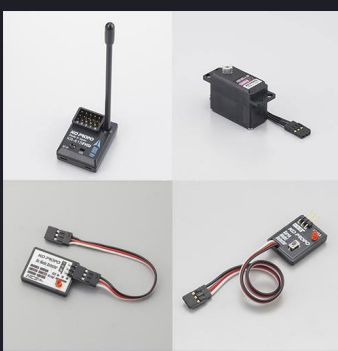

RS Set (12)
¥26,000(税抜)
No. 92392