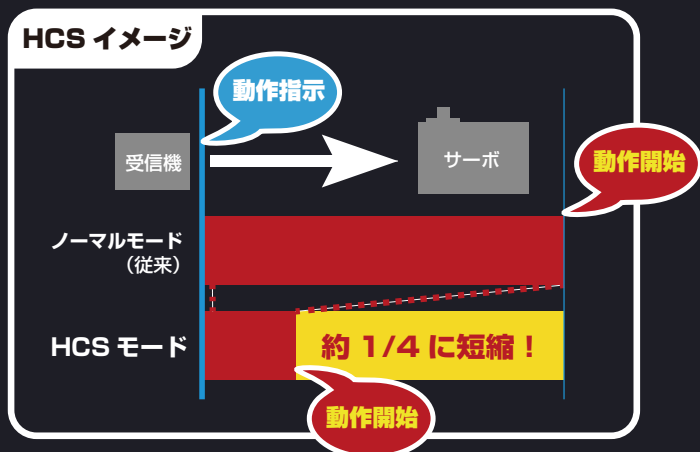

HCS とは？

Highspeed Communication System

HCS は KOPROPO 独自の高速通信システムです。受信機からの信号をサーボが受け取り、動き出すまでの時間を従来の 1/4 まで劇的に短縮することに成功しました。

HCS により、サーボは約 1/1000 秒早く動き出します。1 回の信号の差は小さくとも、1 秒間に約 300 回送られる操縦信号においては、この差が積算されて、優れたレスポンスと大幅にリニアでスムーズな操縦特性が実現されています。

HCS の効果を最大限引き出すには、この微小な差をロスなく伝える必要があります。このため、KOPROPO は高品位な通信特性を追求した Dual Rx を新規開発しました。2つの独立した受信ユニットが相互に補完し、電波の取りこぼしによるエラー信号を低減します。

Dual Rx は、HCS 対応受信機の KR-415FHD に搭載しており、操縦電波を余すところなくサーボに伝え、正確無比な KOPROPO のサーボが微細な信号を忠実に再現します。

*HCS 対応サーボは、RSx3/BSx3 シリーズです。

さらに、互換性を確保してより多くのドライバーにお届けできるように、HCS は、対応する受信機とサーボで完結するように設計されていますので、従来の FHSS 送信機をお使いのユーザー様にもその恩恵を手軽にご実感いただけます。

しかし、その真価は、やはり EX-RR との組み合わせでこそ発揮されます。ステアリング、スロットル、ソフトウェアに至るまで、全て一から見直し HCS に最適なチューニングを施した、至福の操作感をぜひお試しください。

HCS / ノーマルモード切替方法

受信機：KR-415FHD

HCS / ノーマルの設定はチャンネルごとに出ますので、ステアリングは HCS 対応サーボを使い、スロットルは電動カーであれば、HCS 非対応の ESC をノーマルモードで使用することが出来ます。

Rx モードセレクター：接続状態

HCS / ノーマルモードの切り替えは、Rx モードセレクターを使って手動で行います。方法は非常に簡単です。

受信機に電源が入っていない状態でモードセレクターを切り替えたい端子に接続し、受信機のセットアップボタンを押しながら電源を入れるだけです。モードセレクターは、端子のモード確認も可能ですので、切り替え後は必ず確認してからご利用ください。

*詳細は説明書をご確認ください。

サーボ：RSx3/BSx3 シリーズ (HCS 対応サーボ)

HCS 対応サーボでは、接続した受信機の端子のモードによって自動で切り替わりますので、特に作業は必要ありません。なお、従来のサーボ (RSx2/BSx2) など HCS 非対応の機器を、HCS モードに設定された受信機の端子に接続した場合、異常動作により破損しますので、十分にご注意ください。

ご使用前に各端子のモードを確認して、使用する機器に合わせたモードでご利用ください。

HCS 対応機器

KR-415FHD ショートアンテナ
BSx3 one10 Grasper
Rx モードセレクター
サーボモデルセレクター

KR-415FHD ショートアンテナ
RSx3 12
Rx モードセレクター
サーボモデルセレクター