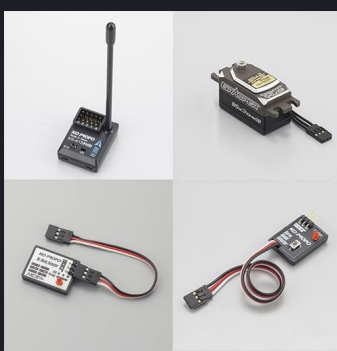

HCS の効果を最大限引き出すには、この微小な差をロスなく伝える必要があります。このため、KOPROPO は高品位な通信特性を追求した Dual Rx を新規開発しました。2つの独立した受信ユニットが相互に補完し、電波の取りこぼしによるエラー信号を低減します。

Dual Rx は、HCS 対応受信機の KR-415FHD に搭載しており、操縦電波を余すところなくサーボに伝え、正確無比な KOPROPO のサーボが微細な信号を忠実に再現します。

*HCS 対応サーボは、RSx3/BSx3 シリーズです。

さらに、互換性を確保してより多くのドライバーにお届けできるように、HCS は、対応する受信機とサーボで完結するように設計されていますので、従来の FHSS 送信機をお使いのユーザー様にもその恩恵を手軽にご実感いただけます。

しかし、その真価は、やはり EX-RR との組み合わせでこそ発揮されます。ステアリング、スロットル、ソフトウェアに至るまで、全て一から見直し HCS に最適なチューニングを施した、至福の操作感をぜひお試しください。

RSx3 Power
¥16,000(税抜)
No. 30124

BSx3 one10 Grasper
¥20,000(税抜)
No. 30214

BSx3 one10 Response
¥16,000(税抜)
No. 30212

BSx3 one10 Power
¥16,000(税抜)
No. 30213

RSx3 one10 Response
¥14,000(税抜)
No. 30215

RSx3 12
¥11,000(税抜)
No. 30126

RSx3 12 World Spec version
¥11,000(税抜)
No. 30217

RSx3 12 GT version
¥11,000(税抜)
No. 30218

RS Set (Grasper)
¥34,000(税抜)
No. 92391

RS Set (12)
¥26,000(税抜)
No. 92392

サーボモデルセレクター
¥1,500(税抜)
No. 61029

KR-415FHD ショートアンテナ
BSx3 one10 Grasper
Rx モードセレクター
サーボモデルセレクター